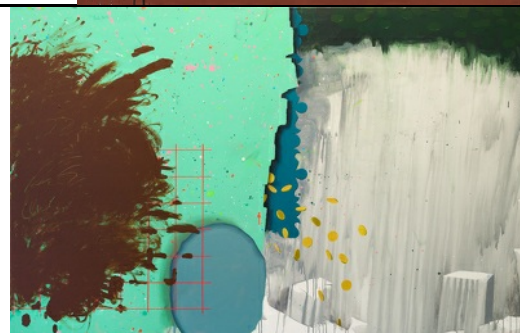

Ashley Hans Scheirl *Shadow Economy*, 2016

Acrylique sur toile
125 × 200 cm
Courtesy galerie Loevenbruck, Paris
N° Inv : AHS170707
Prix de vente : 38 000 euros HT

© Ashley Hans Scheirl. Photo Fabrice Gousset, courtesy Loevenbruck, Paris.