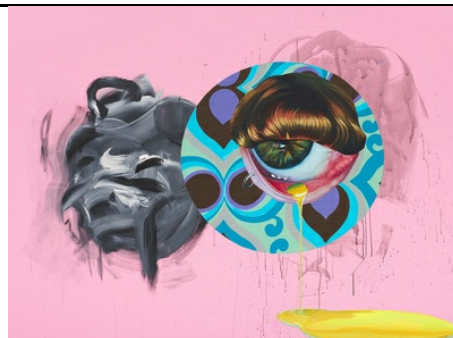

Liste des prix

Ashley Hans Scheirl *Eye*, 2023

Acrylique sur toile
171 × 232 cm
Courtesy galerie Loevenbruck, Paris
N° Inv : AHS230203

© Ashley Hans Scheirl. Photo Christian Benesch.

Ashley Hans Scheirl *Three Colours*, 2023

Acrylique sur toile
130 × 200 cm
Courtesy galerie Loevenbruck, Paris
N° Inv : AHS220901
Prix de vente : 38 000 euros HT

© Ashley Hans Scheirl. Photo Christian Benesch.

Ashley Hans Scheirl *Leg*, 2023

Acrylique sur toile
130 × 186 cm
Courtesy galerie Loevenbruck, Paris
N° Inv : AHS230202
Prix de vente : 38 000 euros HT

© Ashley Hans Scheirl. Photo Christian Benesch.

Ashley Hans Scheirl *Drip*, 2021

Acrylique sur toile
160 × 240 cm
Courtesy galerie Loevenbruck, Paris
N° Inv : AHS210902
Prix de vente : 46 000 euros HT

© Ashley Hans Scheirl. Photo Fabrice Gousset, courtesy Loevenbruck, Paris.

Ashley Hans Scheirl *Call It a Surface*, 2022

Acrylique sur toile
70 × 100 cm
Courtesy galerie Loevenbruck, Paris
N° Inv : AHS220903
Prix de vente : 22 000 euros HT

© Ashley Hans Scheirl. Photo Fabrice Gousset, courtesy Loevenbruck, Paris.