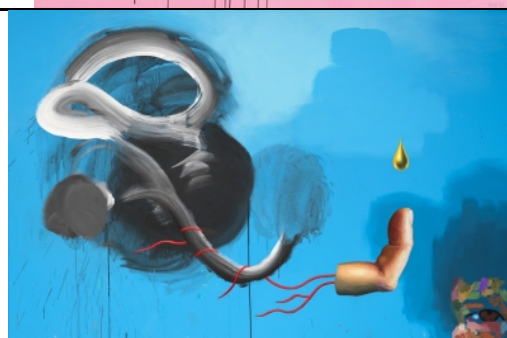

Liste des prix

Ashley Hans Scheirl *Eye*, 2023

Acrylique sur toile
171 × 232 cm
Courtesy galerie Loevenbruck, Paris
N° Inv : AHS230203

© Ashley Hans Scheirl. Photo Christian Benesch.

Ashley Hans Scheirl *Three Colours*, 2023

Acrylique sur toile
130 × 200 cm
Courtesy galerie Loevenbruck, Paris
N° Inv : AHS220901
Prix de vente : 38 000 euros HT

© Ashley Hans Scheirl. Photo Christian Benesch.

Ashley Hans Scheirl *Leg*, 2023

Acrylique sur toile
130 × 186 cm
Courtesy galerie Loevenbruck, Paris
N° Inv : AHS230202
Prix de vente : 38 000 euros HT

© Ashley Hans Scheirl. Photo Christian Benesch.

Ashley Hans Scheirl *Drip*, 2021

Acrylique sur toile
160 × 240 cm
Courtesy galerie Loevenbruck, Paris
N° Inv : AHS210902
Prix de vente : 46 000 euros HT

© Ashley Hans Scheirl. Photo Fabrice Gousset, courtesy Loevenbruck, Paris.

Ashley Hans Scheirl *Call It a Surface*, 2022

Acrylique sur toile
70 × 100 cm
Courtesy galerie Loevenbruck, Paris
N° Inv : AHS220903
Prix de vente : 22 000 euros HT

© Ashley Hans Scheirl. Photo Fabrice Gousset, courtesy Loevenbruck, Paris.