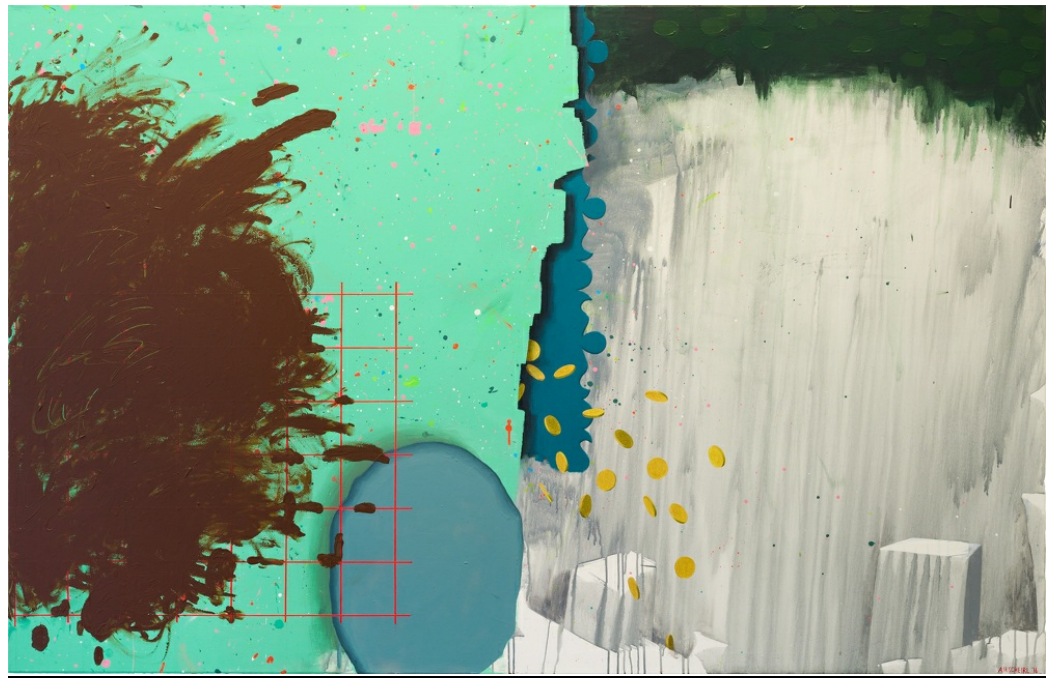

Acrylique sur toile
130 × 186 cm
Courtesy galerie Loevenbruck, Paris
N° Inv : AHS230202

© Ashley Hans Scheirl. Photo Christian Benesch.

Ashley Hans Scheirl
Drip, 2021

Acrylique sur toile
160 × 240 cm
Courtesy galerie Loevenbruck, Paris
N° Inv : AHS210902

© Ashley Hans Scheirl. Photo Fabrice Gousset, courtesy Loevenbruck, Paris.

Ashley Hans Scheirl
Call It a Surface, 2022

Acrylique sur toile
70 x 100 cm
Courtesy galerie Loevenbruck, Paris
N° Inv : AHS220903

© Ashley Hans Scheirl. Photo Fabrice Gousset, courtesy Loevenbruck, Paris.

Ashley Hans Scheirl
Brush, 2023

Acrylique sur toile
70 x 100 cm
Courtesy galerie Loevenbruck, Paris
N° Inv : AHS230205

© Ashley Hans Scheirl. Photo Christian Benesch.

Ashley Hans Scheirl
Tooth, 2023

Acrylique sur toile
165 x 221 cm
Courtesy galerie Loevenbruck, Paris
N° Inv : AHS230204

© Ashley Hans Scheirl. Photo Christian Benesch.

Ashley Hans Scheirl
Shadow Economy, 2016