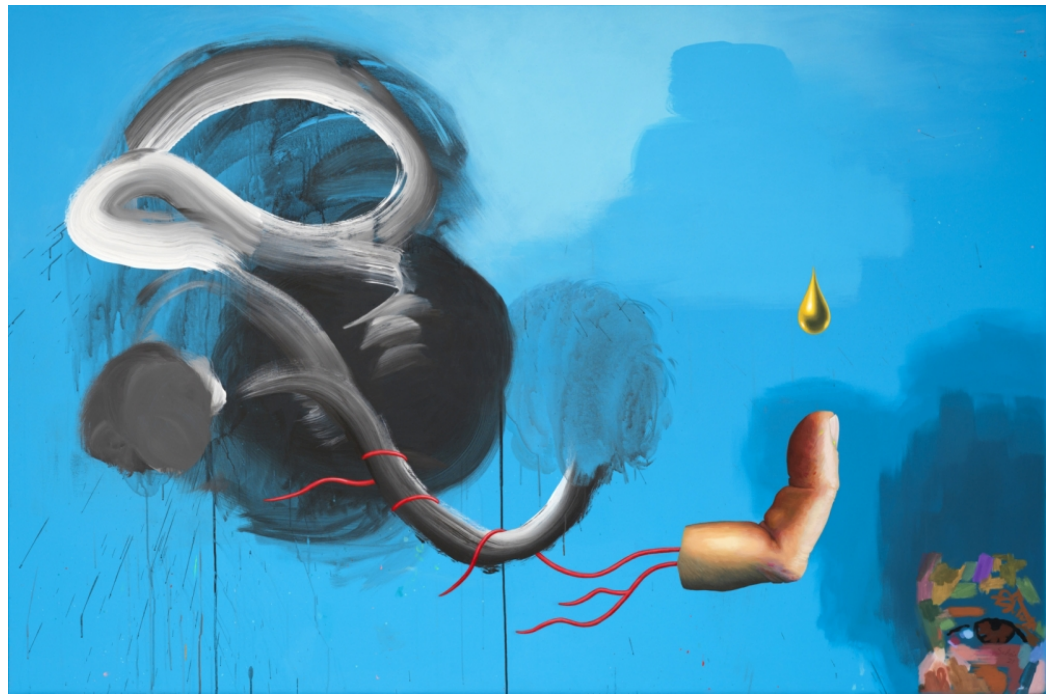

© Ashley Hans Scheirl. Photo Christian Benesch.

Ashley Hans Scheirl *Shadow Economy*, 2016

Acrylique sur toile
125 × 200 cm
Courtesy galerie Loevenbruck, Paris
N° Inv : AHS170707
Prix de vente : 38 000 euros HT

© Ashley Hans Scheirl. Photo Fabrice Gousset, courtesy Loevenbruck, Paris.

Ashley Hans Scheirl
Eye, 2023

Acrylique sur toile
171 × 232 cm
Courtesy galerie Loevenbruck, Paris
N° Inv : AHS230203

© Ashley Hans Scheirl. Photo Christian Benesch.

Ashley Hans Scheirl
Three Colours, 2023

Acrylique sur toile
130 × 200 cm
Courtesy galerie Loevenbruck, Paris
N° Inv : AHS220901

© Ashley Hans Scheirl. Photo Christian Benesch.

Ashley Hans Scheirl
Leg, 2023

Acrylique sur toile
130 × 186 cm
Courtesy galerie Loevenbruck, Paris
N° Inv : AHS230202

© Ashley Hans Scheirl. Photo Christian Benesch.

Ashley Hans Scheirl
Drip, 2021

Acrylique sur toile
160 × 240 cm
Courtesy galerie Loevenbruck, Paris
N° Inv : AHS210902