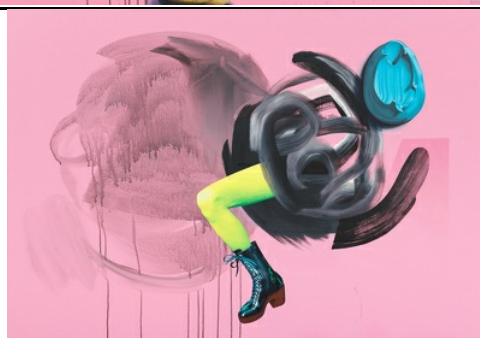

Liste des prix

Ashley Hans Scheirl *Eye*, 2023

Acrylique sur toile
171 × 232 cm
Courtesy galerie Loevenbruck, Paris
N° Inv : AHS230203

© Ashley Hans Scheirl. Photo Christian Benesch.

Ashley Hans Scheirl *Three Colours*, 2023

Acrylique sur toile
130 × 200 cm
Courtesy galerie Loevenbruck, Paris
N° Inv : AHS220901
Prix de vente : 38 000 euros HT

© Ashley Hans Scheirl. Photo Christian Benesch.

Ashley Hans Scheirl *Leg*, 2023

Acrylique sur toile
130 × 186 cm
Courtesy galerie Loevenbruck, Paris
N° Inv : AHS230202
Prix de vente : 38 000 euros HT

© Ashley Hans Scheirl. Photo Christian Benesch.

Ashley Hans Scheirl *Drip*, 2021

Acrylique sur toile
160 × 240 cm
Courtesy galerie Loevenbruck, Paris
N° Inv : AHS210902
Prix de vente : 46 000 euros HT

© Ashley Hans Scheirl. Photo Fabrice Gousset, courtesy Loevenbruck, Paris.